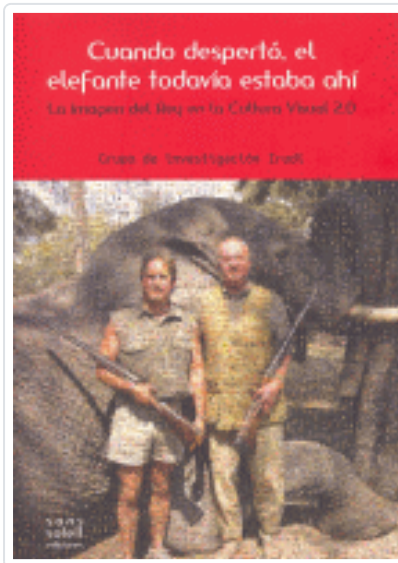

CUANDO DESPERTO, EL ELEFANTE TODAVIA ESTABA AHI

AA.VV.

Editorial	SANS SOLEIL EDICIONES (UDL)
Materia	ENSAYO
Colección	PIGMALION
EAN	9788494292200
Status	Disponible
Páginas	228
Tamaño	21x14x mm.
Peso	315
Precio (Imp. inc.)	17,50€
Fecha de lanzamiento	29/08/2014