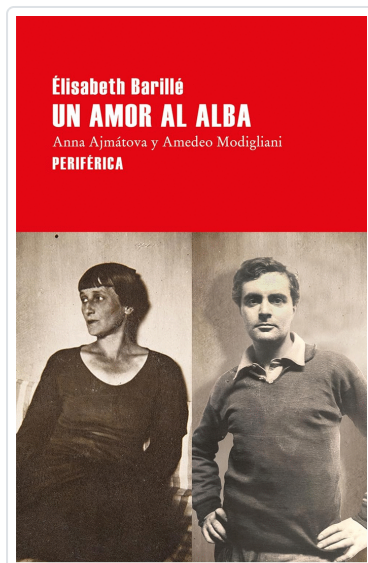

UN AMOR AL ALBA

BARILLE, ELISABETH

Editorial	EDITORIAL PERIFERICA (UDL)
Materia	NARRATIVA-NOVELA- MISTERIO-SUSPENSE
Colección	LARGO RECORRIDO
EAN	9788418264948
Status	Disponible
Tamaño	135x210x11 mm.
Peso	280
Precio (Imp. inc.)	17,00€
Fecha de lanzamiento	01/05/2021