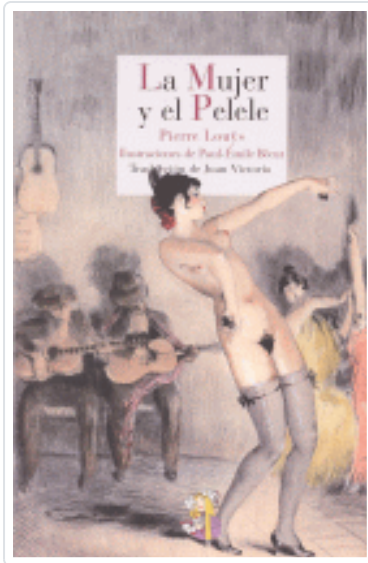

MUJER Y EL PELELE

LOUYS ; BECAT

Editorial	REINO DE CORDELIA (UDL)
Materia	NARRATIVA-NOVELA-MISTERIO-SUSPENSE
Colección	NARRATIVA DE CORDELIA
EAN	9788415973065
Status	Disponible
Páginas	176
Tamaño	13x20x2 mm.
Peso	413
Precio (Imp. inc.)	18,95€
Fecha de lanzamiento	11/10/2013

Títulos relacionados

RIO DE OSIRIS CIENT TEXTOS IMPRESCINDI.LITERATU.EGIPCIA
ELVIRA, MIGUEL ANGEL

CASO DEL ASESINATO DEL ESCARABAJO N/E
VAN DINE, S.S.

TENTACIONES DE SAN ANTONIO AVENTURA AUSTRAL
SANCHEZ JIMENEZ, ANTONIO