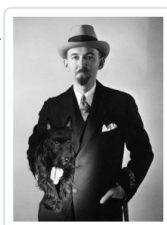

BELLA Y BESTIA

LEPRINCE ; CRANE

Editorial	REINO DE CORDELIA (UDL)
Materia	INFANTIL-LIBRO ILUSTRADO
Colección	NARRATIVA DE CORDELIA
EAN	9788494094057
Status	Disponible
Páginas	56
Tamaño	17x22x1 mm.
Peso	336
Precio (Imp. inc.)	14,94€
Fecha de lanzamiento	11/04/2013

Títulos relacionados

RIO DE OSIRIS. CIEN TEXTOS IMPRESCINDI.LITERATU.EGIPCIA
ELVIRA, MIGUEL ANGEL

CASO DEL ASESINATO DEL ESCARABAJA N/E
VAN DINE, S.S.

TENTACIONES DE SAN ANTONIO AVENTURA AUSTRAL
SANCHEZ JIMENEZ, ANTONIO